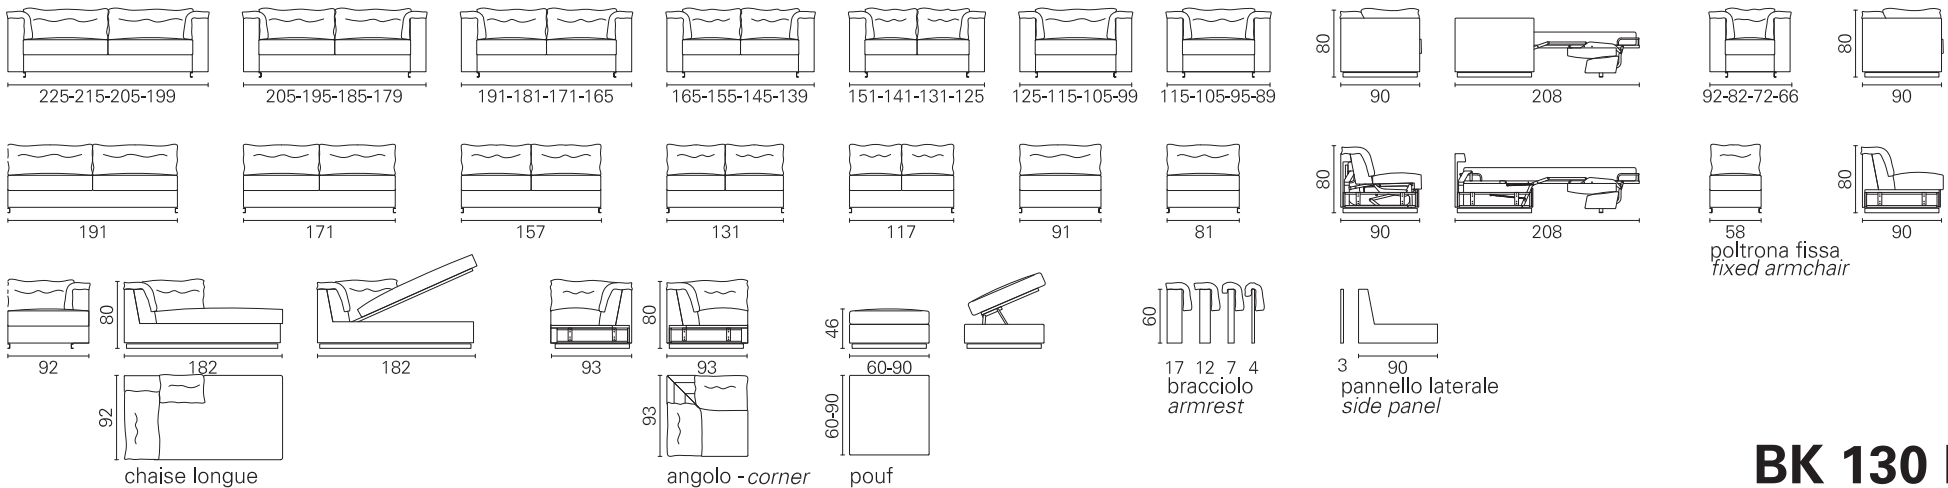

BK ITALIA

Convertibles

Trasformabile
BK 130 DOBP

Dante O. Benini e Luca Gonzo

BK 130 DOBP

Allestimento standard: (dettagli alla fine del catalogo)

- meccanismo Cube - rete a doghe
- materasso a molle Bonnel
- scelta braccioli cm. 17 - 12 - 7 - 4
- cuscini di seduta composta: parte inferiore in poliuretano alta densità, parte superiore in morbida fibra insacchettata
- cuscini schienale e braccioli in morbida fibra
- schienale con imbottitura in poliretano completa, per un maggiore confort
- sistema di montaggio a baionetta, sfoderabilità completa, rivestimento in tessuto coordinabile, eco-pelle e pelle

Standard equipment: (details at the end of catalogue)

- mechanism Cube - orthopaedic bedstead with slats
- spring Bonnel mattress
- armrests choice cm. 17 - 12 - 7 - 4
- composed seat cushions: underlying part in high density polyurethane, upper part in soft pocketed fibre
- backrest and armrest cushions in soft fibre
- backrest with full polyurethane padding, for added comfort
- bayonet mount system, completely removable covers, in coordinabile fabric, similar leather and leather

Opzioni: (dettagli alla fine del catalogo)

- materassi: molle insacchettate indipendenti, molle insacchettate con lastra in memory, poliuretano ad elevato confort, poliuretano con lastra in memory, poliuretano indeformabile h.18 ad elevato confort
- coprimaterasso bianco con elastico, lavabile
- pouf in tessuto coordinabile
- componibilità completa, sia lineare che angolare, con letto o senza
- Chaise longue con o senza contenitore, divani e poltrone anche senza letto

BK 130

Materasso
Mattress

Boss

Misura
Size

cm 176 x 195
cm 156 x 195
cm 142 x 195
cm 116 x 195
cm 102 x 195
cm 77 x 195
cm 67 x 195

Misura divano
Sofa size

225
205
191
165
151
125
115

Poltrona fissa
Fixed armchair