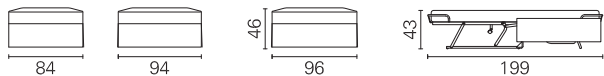

BK ITALIA

Convertibles

**Trasformabile
BK 116 pouf**

Allestimento standard: (dettagli alla fine del catalogo)

- meccanismo Poufletto - rete a doghe
- materasso poliuretano ad elevato confort
- cuscino di seduta con densità differenziata per un maggiore confort (in opzione anche in memory foam)
- sfoderabilità completa, rivestimento in tessuto coordinabile, eco-pelle e pelle

- memory foam mattress
- bedspread white fabric, washable with elastic
- cushions in coordinabile fabric

BK 116 pouf

Materasso Mattress	Misura Size	Misura divano Sofa size
Poufletto	cm 68 x 190	84
	cm 78 x 190	94