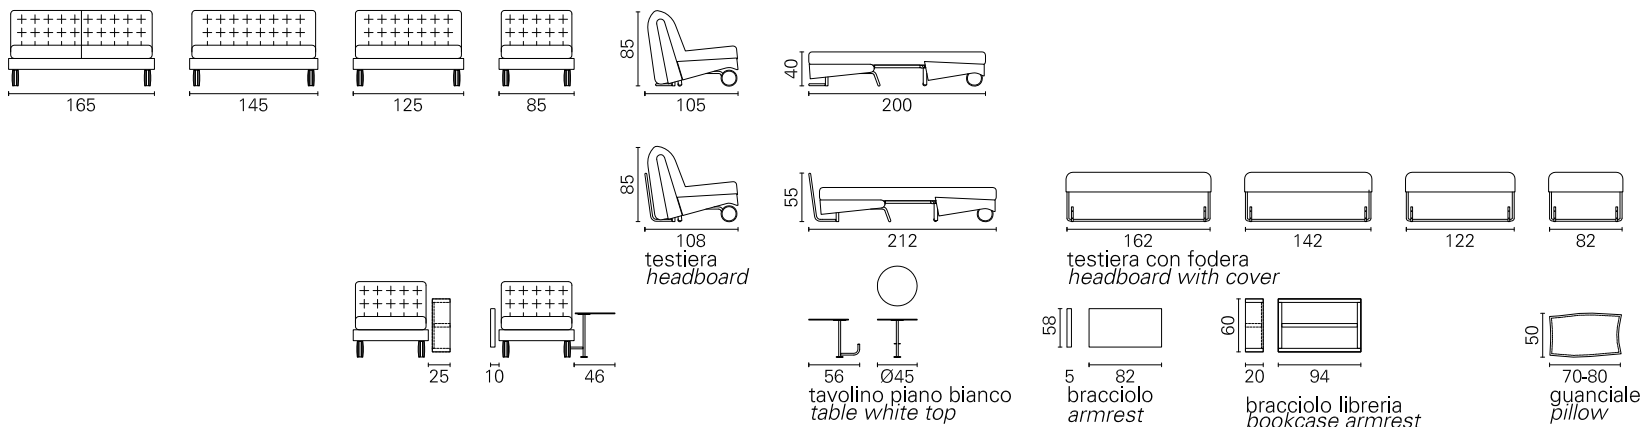

BK ITALIA

Convertibles

**Trasformabile
BK 128**

Allestimento standard:

- meccanismo BK128 - rete a doghe
- materasso a molle Bonnel
- copriletto imbottito con cuciture a croce
- sfoderabilità completa della struttura, rivestimento in tessuto coordinabile
- ruota di colore bianco o grigio chiaro

Opzioni: (vedere schede tecniche)

- materassi: poliuretano ad elevato confort, poliuretano con lastra in memory
- testiera con imbottitura rivestita
- bracciolo rettangolare
- tavolino con piano bianco
- bracciolo libreria in legno
- guanciaie cm. 50x80 con rivestimento in tessuto imbottito e con tasca porta pigiama
- copri materasso trapuntato bianco con elastico, lavabile
- cuscini d'arredamento cm. 40x40 - 50x50 in tessuto coordinabile

Options: (see technical details)

- mattress: polyurethane foam mattress - high confort, memory foam mattress
- headboard with padding, upholstered
- rectangular arm
- table with white top
- wooden bookcase armrest
- pillow cm. 50x80 with padded fabric cover and pajamas pocket
- bedspread white padded fabric, washable with elastic
- cushions cm. 40x40 - 50x50 in coordinabile fabric

BK 128

Materasso Mattress	Misura Size	Misura divano Sofa size
Oasi	cm 160 x 200	165
	cm 140 x 200	145
	cm 120 x 200	125
	cm 80 x 200	85