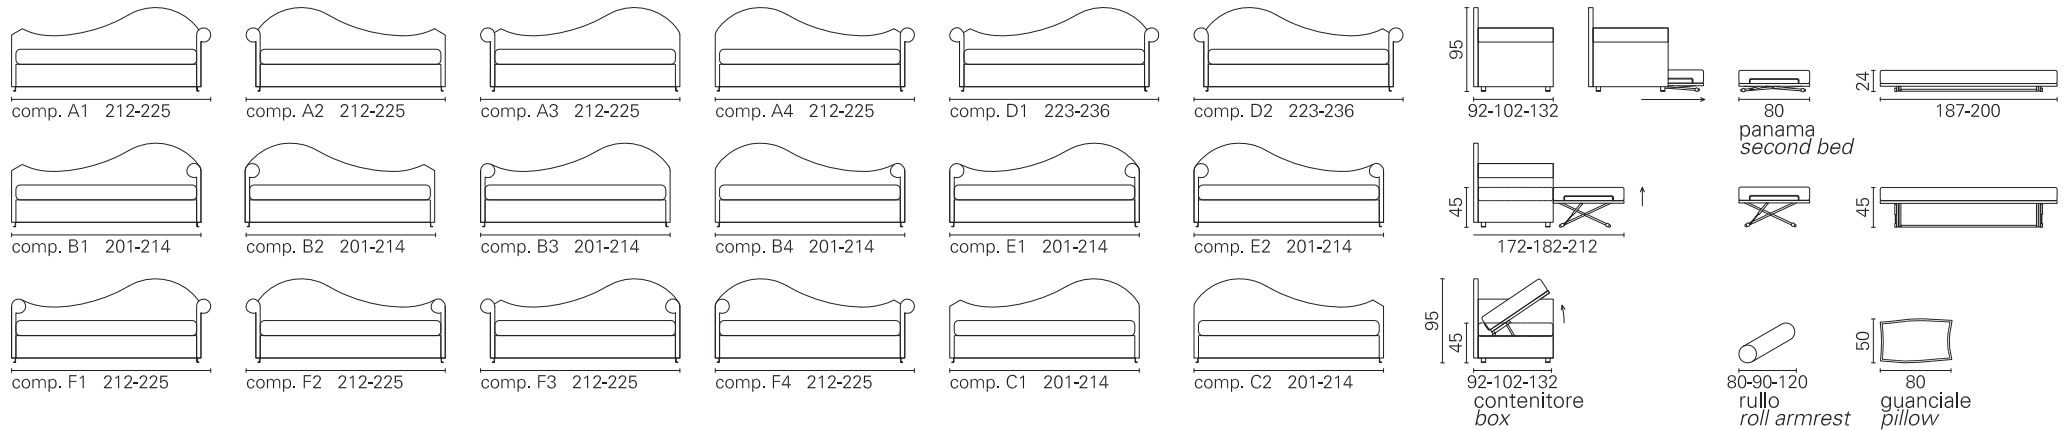

BK ITALIA

Convertibles

Trasformabile

BK 125

Vittorio Prato design

Allestimento standard: (dettagli alla fine del catalogo)

- meccanismo Panama con doghe
- materasso a molle Bonnel
- copriletto imbottito con cuciture a croce
- meccanismo Panama seconda rete alzabile con doghe
- materasso seconda rete a molle Bonnel
- sistema di montaggio a baionetta, sfoderabilità completa, rivestimento in tessuto coordinabile

Standard equipment: (details at the end of catalogue)

- mechanism Panama with wooden slats
- spring Bonnel mattress
- padded bedspread, with cross stitching
- mechanism second bed liftable Panama with wooden slats
- second bed spring Bonnel mattress
- bayonet mount system, completely removable covers, in coordinabile fabric

Opzioni: (dettagli alla fine del catalogo)

- materassi: molle insacchettate indipendenti, molle insacchettate con lastra in memory, poliuretano ad elevato confort, poliuretano con lastra in memory
- coprimaterasso bianco con elastico, lavabile
- contenitore
- guanciale cm. 50x80 con rivestimento in tessuto imbottito e con tasca porta pigiama
- rullo in tessuto coordinato
- cuscini d'arredamento in tessuto coordinabile

BK 125

Materasso Mattress	Misura Size	Misura divano Sofa size
Panama superiore Bed	cm 80 x 190	201 - 212 - 223
	cm 90 x 190	201 - 212 - 223
	cm 120 x 190	201 - 212 - 223
	cm 80 x 200	214 - 225 - 236
	cm 90 x 200	214 - 225 - 236
cm 120 x 200	214 - 225 - 236	
Panama inferiore Second Bed	cm 80 x 190	201 - 212 - 223
	cm 80 x 200	214 - 225 - 236