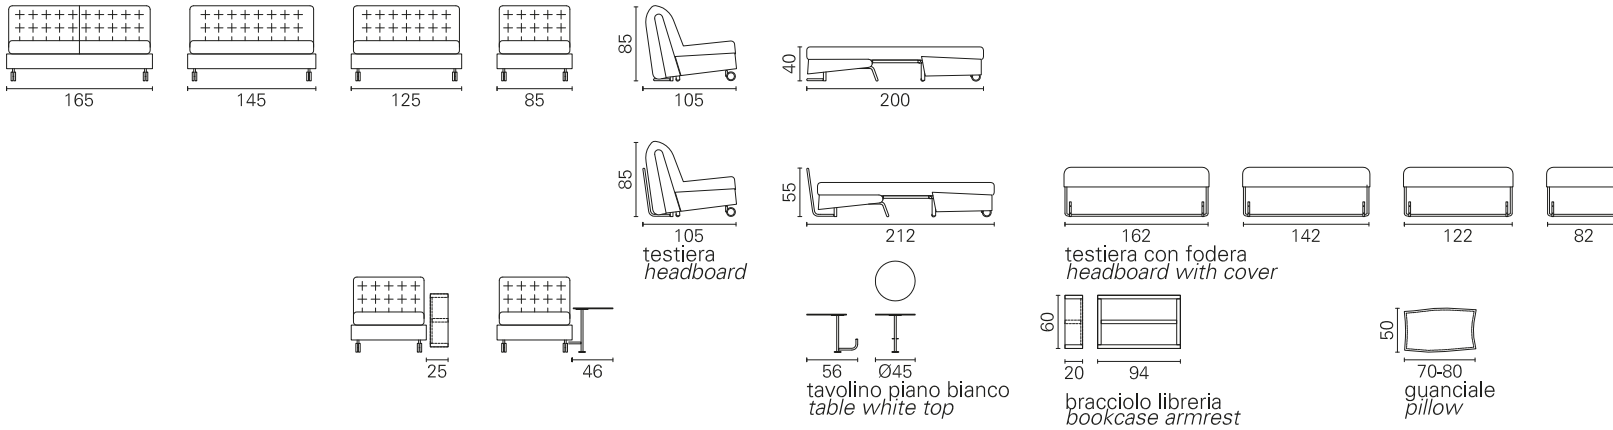

BK ITALIA

Convertibles

Trasformabile
BK 129

Allestimento standard:

- meccanismo BK128 - rete a doghe
- materasso a molle Bonnel
- copriletto imbottito con cuciture a croce
- sfoderabilità completa della struttura, rivestimento in tessuto coordinabile
- ruota di colore bianco o grigio chiaro

Opzioni: (vedere schede tecniche)

- materassi: poliuretano ad elevato confort, poliuretano con lastra in memory
- testiera con imbottitura rivestita
- bracciolo rettangolare, tavolino con piano bianco, bracciolo libreria in legno
- versione BK 129 Modern, versione BK 129 Vintage, versione BK 129 Classic
- guanciale cm. 50x80 con rivestimento in tessuto imbottito e con tasca porta pigiama
- copri materasso trapuntato bianco con elastico, lavabile
- cuscini d'arredamento cm. 40x40 - 50x50 in tessuto coordinabile

Opzioni: (see technical details)

- mattress: poliurethane foam mattress - high confort, memory foam mattress
- headboard with padding, upholstered
- rectangular arm, table with white top, wooden bookcase armrest
- version BK 129 Modern, version BK 129 Vintage, version BK 129 Classic
- pillow cm. 50x80 with padded fabric cover and pajamas pocket
- bedspread white padded fabric, washable with elastic
- cushions cm. 40x40 - 50x50 in coordinabile fabric

BK 129

Materasso
Mattress

Misura
Size

Misura divano
Sofa size

Oasi

cm 160 x 200
cm 140 x 200
cm 120 x 200
cm 80 x 200

165
145
125
85